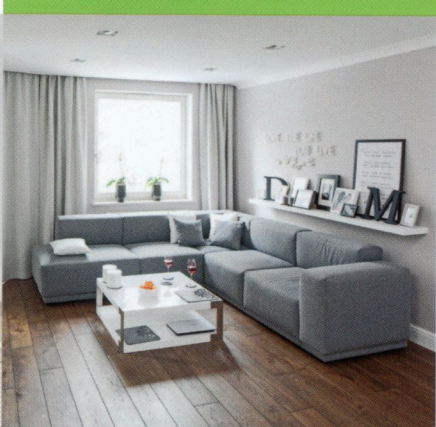

100% WNETRZA

POLECA: **dobrze
mieszkaj**

NR 1/2015 • cena 12,90 zł (w tym 8% VAT) ISSN 1734-848X • INDEKS 2

45
najciekawszych
realizacji

najnowsze
trendy

30
pracowni
projektowych