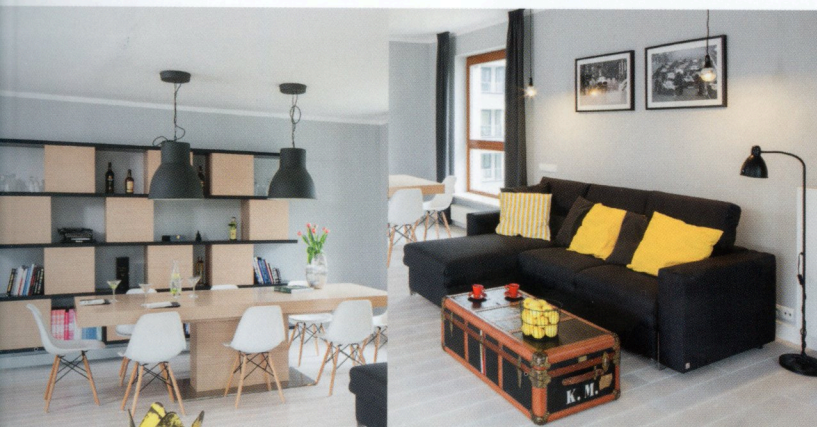

100% WNETRZA

POLECA: **dobrze
mieszkaj**

NR 1/2015 • cena 12,90 zł (w tym 8% VAT) ISSN 1734-848X • INDEKS 2