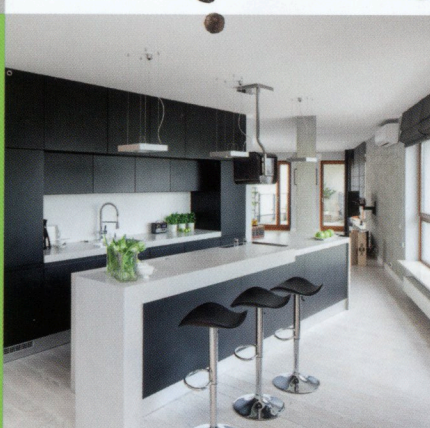

45
najciekawszych
realizacji

najnowsze
trendy