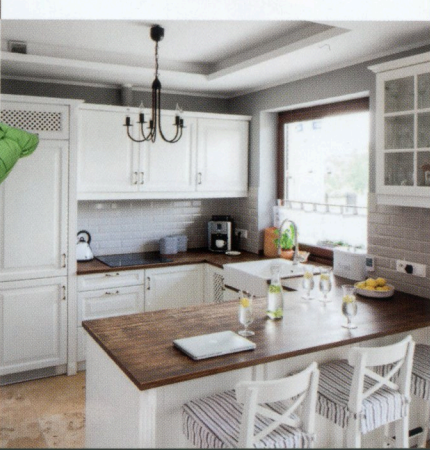

# ZANURZONY W LUKSUSIE

Salon urzeka przytulnym wystrojem. Połączenie drewna z innymi szlachetnymi materiałami i zamknięcie ich w pałecie ciepłych, ziemistych barw zaowocowało przyjemnym azylem z nutką luksusu.

PROJEKT: BARBARA KUŁAK-STECIAK  
ZDJĘCIA: TADEUSZ POŹNIAK

## OGRZEJ się...

Ciepły wystrój i elegancki narożny kominek zachęcają do wypoczynku. Duży, przytulny narożnik oraz naturalne drewno w ciepłym, bursztynowym kolorze, nadają wnętrzu domowy charakter.

# OTUL SIĘ SZYKIEM

Małżeńska sypialnia to zakątek luksusu. Tutaj można się zrelaksować w otoczeniu pięknych dekoracji i przytulnych barw.

PROJEKT: BARBARA KUŁAK-STECIAK  
ZDJĘCIA: TADEUSZ POŻNIAK