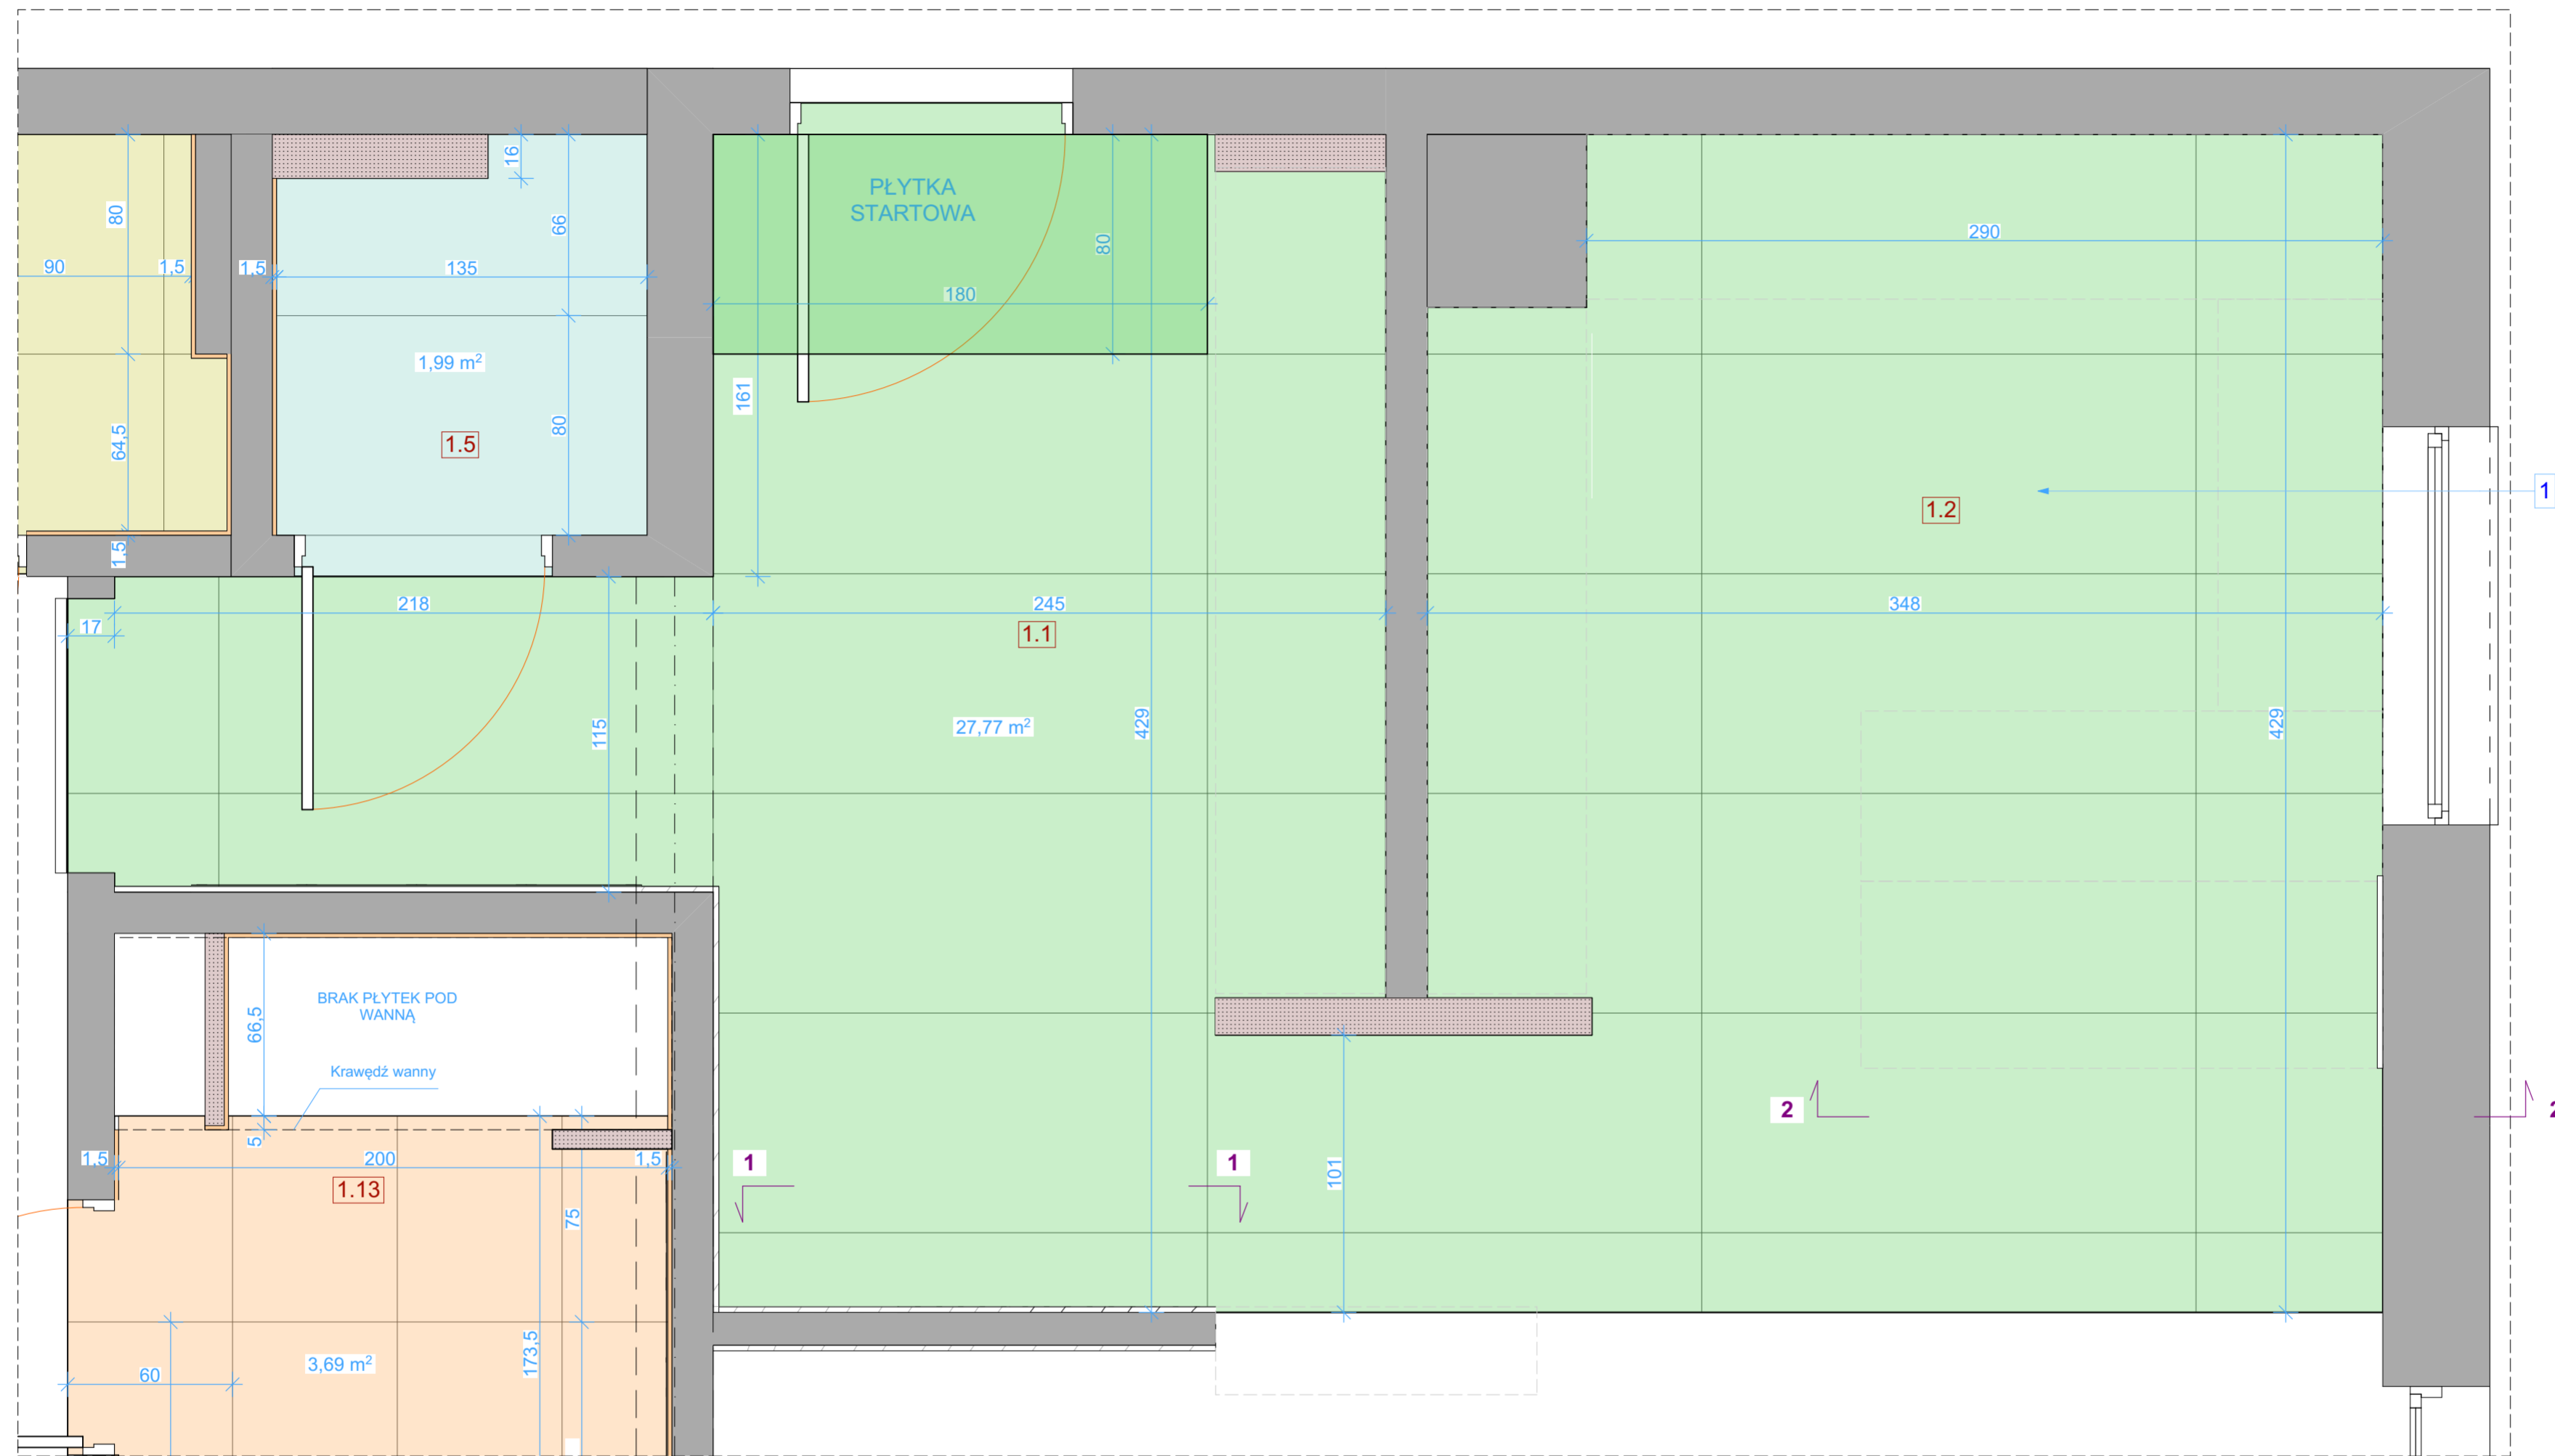

Projekt ułożenia płytek w KUCHNIA I PRZEDPOKÓJ

Legenda:

1. Płytki Rex / Alabastrini di Rex / Miele, shiny
80x180, 739822 - **27.77 m²**

0.

Parter PŁYTKI ROZRYSY

1:20

UWAGA: Przed przystąpieniem do prac, należy sprawdzić wszystkie wymiary. W przypadku wykrycia niezgodności stanu faktycznego z rysunkami, wszystkie zmiany należy skonsultować z projektantem.

VIVADesign
WNETRZE SKROJONE NA MIARĘ
35-210 Rzeszów, ul. J. Chłopickiego 3
tel. +48 509 227 559; biuro@viva-design.pl

Inwestor:
Imię Nazwisko

Nazwa rysunku:
Projekt ułożenia płytek PRZEDPOKÓJ KUCHNIA

Data: 26-04-2017

Nr rys.:
60.1.