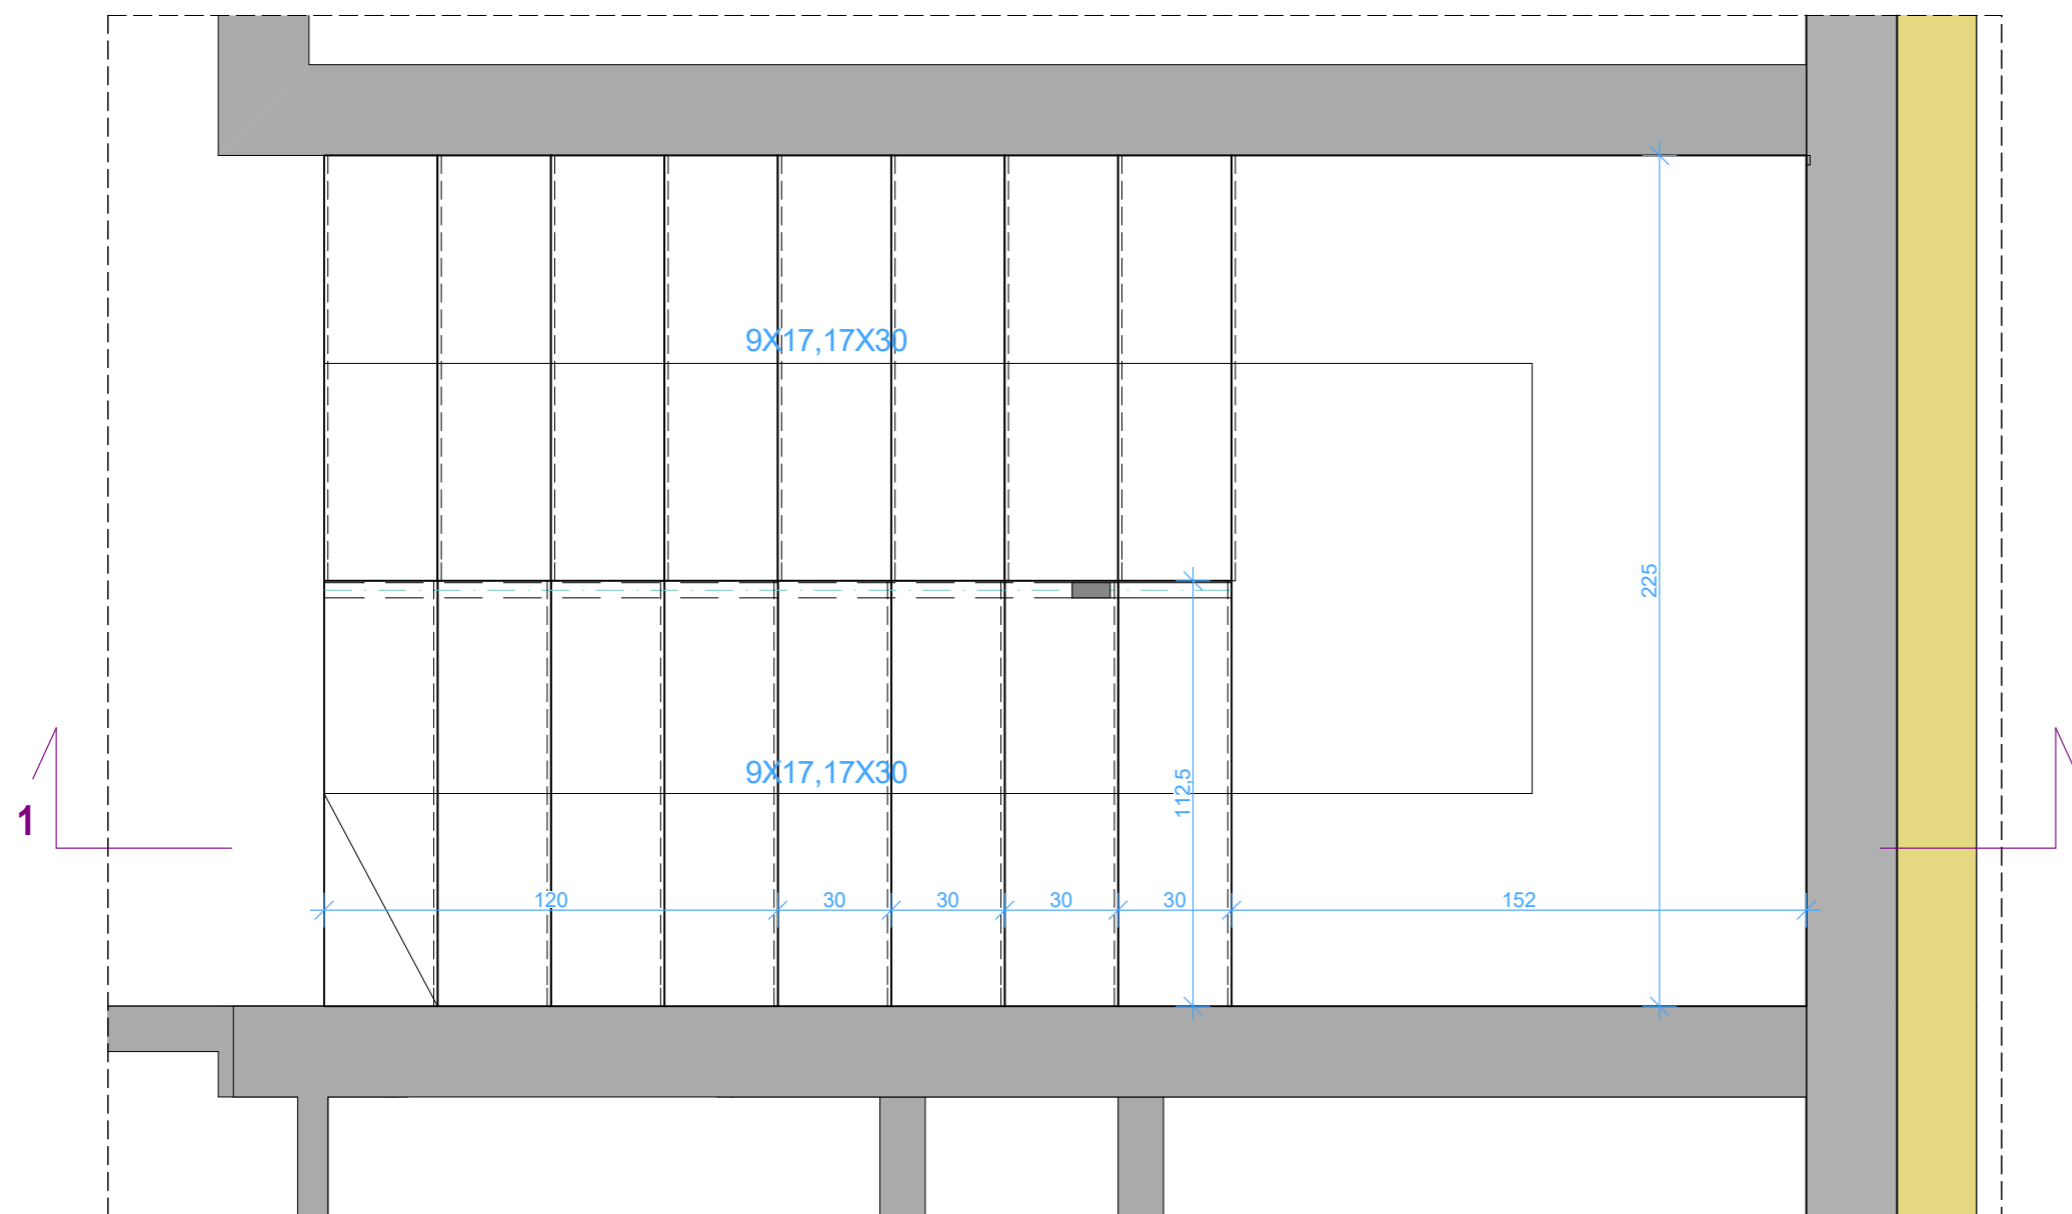

Projekt schodów

0.

Parter SCHODY

1:20

Obszar nie objęty projektem

VIVADESIGN
WNETRZE SKROJONE NA MIARĘ

35-210 Rzeszów, ul. J. Chłopickiego 3
tel. +48 509 227 559; biuro@viva-design.pl

Inwestor:

Nazwa rysunku:

Projekt schodów

Data: 9-05-2017

Nr rys.:
07.

UWAGA: Przed przystąpieniem do prac, należy sprawdzić wszystkie wymiary. W przypadku wykrycia niezgodności stanu faktycznego z rysunkami, wszystkie zmiany należy skonsultować z projektantem.