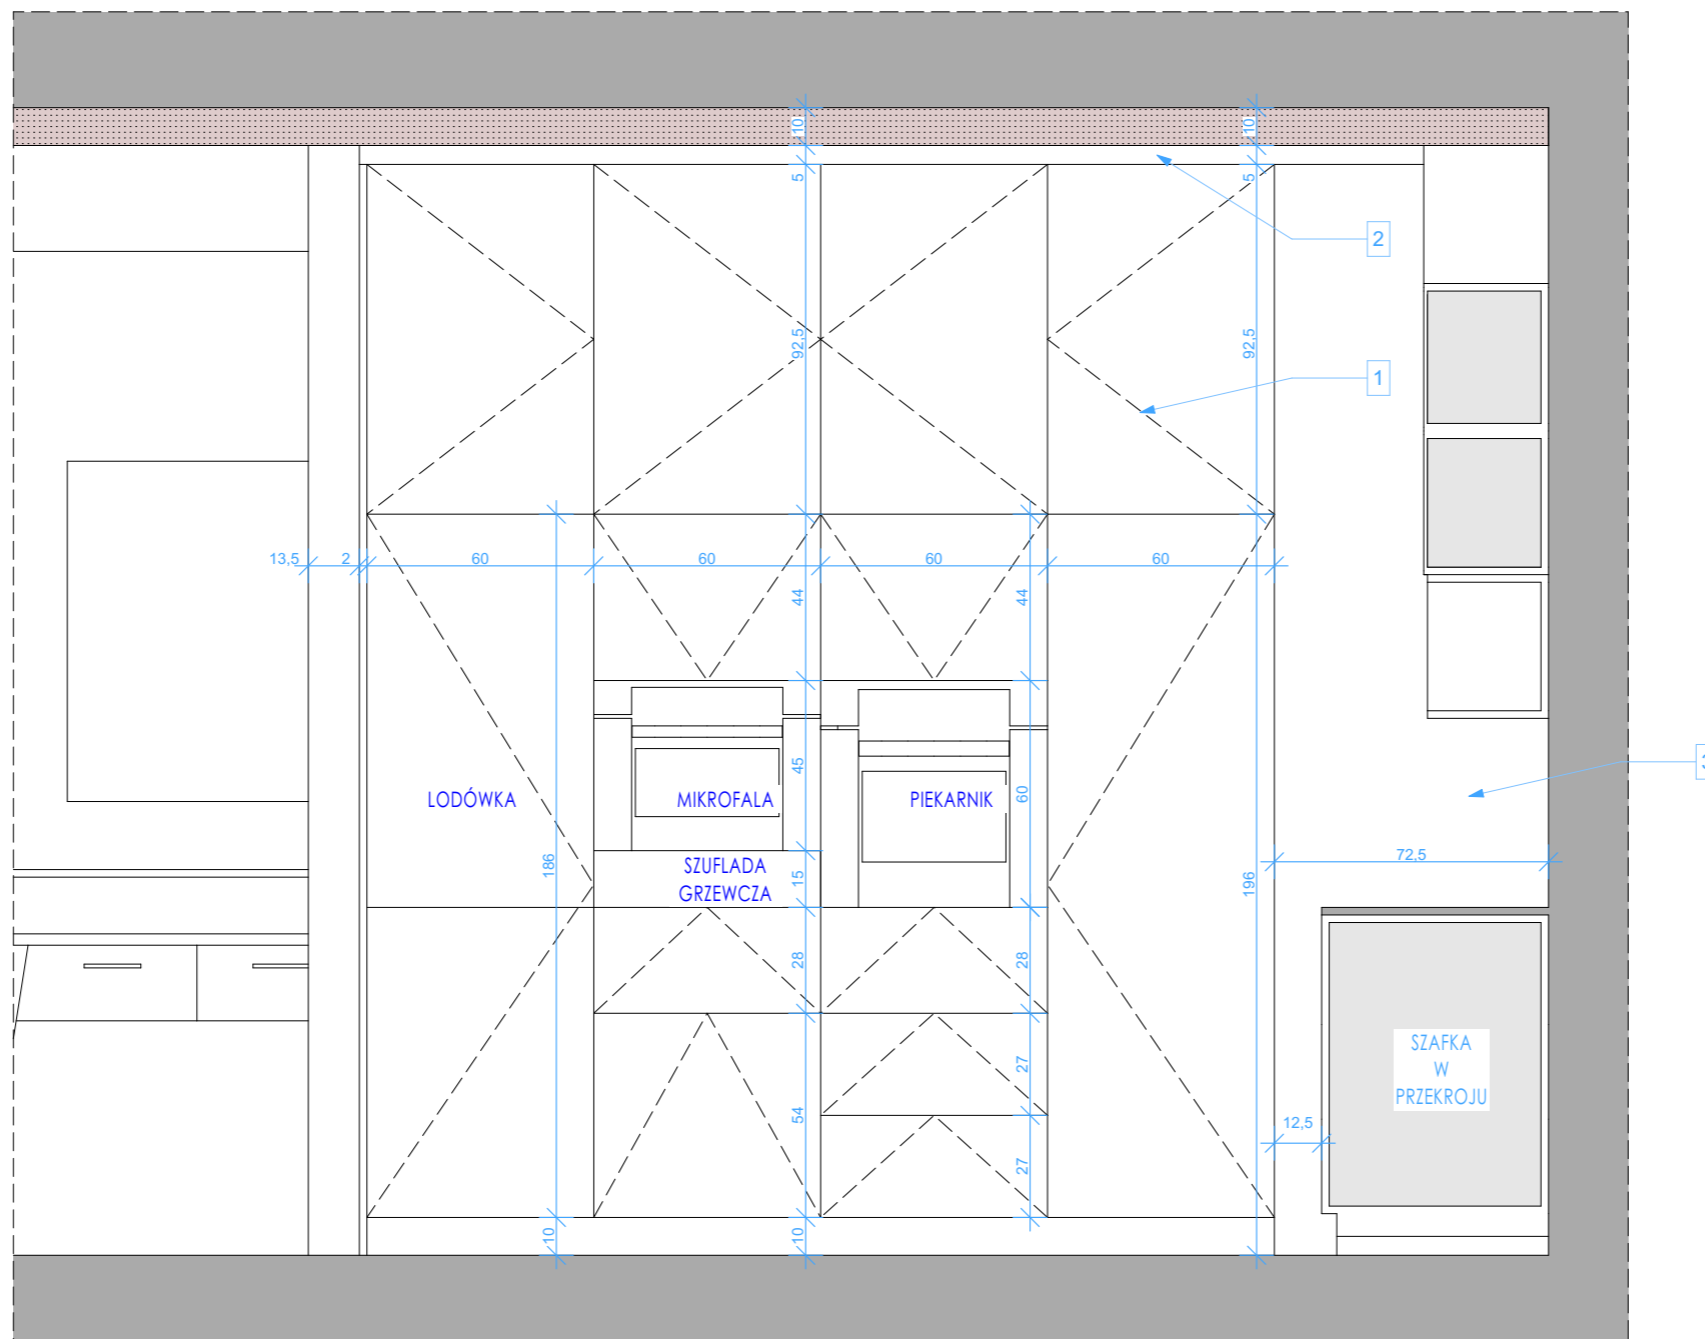

Projekt mebli: KUCHNIA

1-1

KUCHNIA MEBLE

1:20

Legenda:

1. Fronty zabudowa wysoka [lodówka, AGD]:
Fornir kamienny StoneLine / Sandy (do
ustalenia po obejrzeniu)
2. Blendy i cokół w materiale jak na frontach
3. Obudowa komina w materiale jak na
frontach

Uchyt - profil lakierowany kolor
NCS 8005-G80Y[półmat]

VIVADESIGN
WNETRZE SKROJONE NA MIARĘ

35-210 Rzeszów, ul. J. Chłopickiego 3
tel. +48 509 227 559; biuro@viva-design.pl

Inwestor:

Imię Nazwisko

Nazwa rysunku:

Projekt mebli: KUCHNIA

Data: 26-04-2017

Nr rys.:
71.2.

UWAGA: Przed przystąpieniem do prac, należy sprawdzić wszystkie wymiary. W przypadku wykrycia niezgodności stanu faktycznego z rysunkami, wszystkie zmiany należy skonsultować z projektantem.